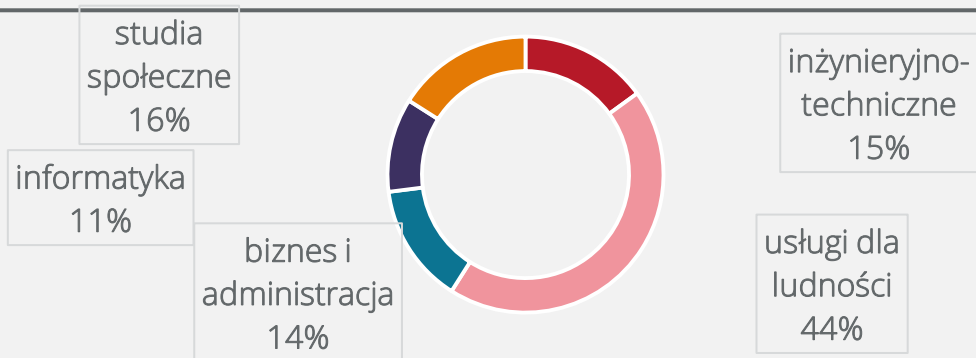

74 940

Gmina

6 500

Stopa bezrobocia

Województwo

6,2%

Powiat

8,1%Liczba zatrudnionych w
powiecie**21 800**Liczba bezrobotnych w
powiecie**3 300**Średnia płaca w
województwie**5 230 zł**

Łódź, Poznań

Medalin

Warszawa

Katowice

Radom, Kraków

<Nazwa lokalizacji>

Szkolnictwo zawodowe i wyższe

Szkolnictwo zawodowe – szkoły branżowe i technika

3

liczba szkół zawodowych w powiecie

137

liczba uczniów w szkołach
zawodowych w powiecie

Struktura szkolnictwa zawodowego wg kierunków kształcenia

Zespół Szkół Mechanicznych w Medalinie

mechanika, mechatronika, automatyka